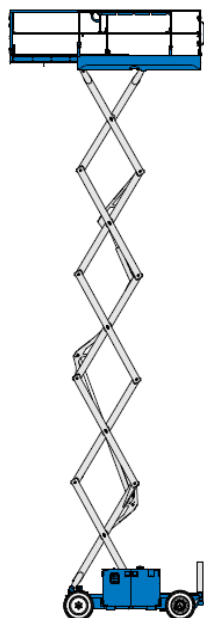

Scherenarbeitsbühne 14m Elektro breit - Genie GS4047

-- Verschiedene Modelle in dieser Kategorie verfügbar (Genie GS4047. PB S140) –
Technische Daten ggf. leicht abweichend

Arbeitshöhe	13,70 m
Plattformhöhe	11,70 m
Tragfähigkeit	350 kg
Plattformgröße (innen)	2,26x1,16 m
+ Plattformausschub	0,89 m
Breite	1,20 m
Länge	2,50m
Höhe - in Grundstellung	2,54 m
Höhe - Geländer abgeklappt	1,95 m
Gewicht	3300 kg
Reifen	Nichtmarkierend
Antrieb	Batterie
Einsatzort	Innen