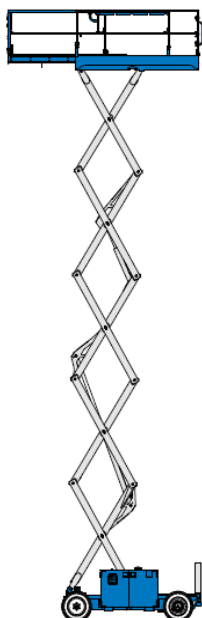

Scherenarbeitsbühne 12m Elektro breit - Genie GS3246

-- Verschiedene Modelle in dieser Kategorie verfügbar (Genie GS3246, Skyjack SJIII 4632, PB S120) –
Technische Daten ggf. leicht abweichend

Arbeitshöhe	11,75 m
Plattformhöhe	9,75 m
Tragfähigkeit	310 kg
Plattformgröße (innen)	2,14x1,06 m
+ Plattformausschub	0,89 m
Breite	1,20 m
Länge	2,45 m
Höhe - in Grundstellung	2,41 m
Höhe - Geländer abgeklappt	1,81 m
Gewicht	2800 kg
Reifen	Nichtmarkierend
Antrieb	Batterie
Einsatzort	Innen